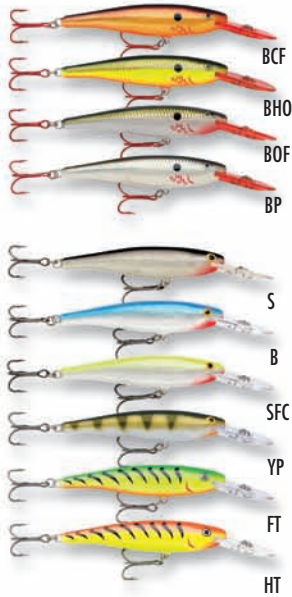

## Minnow Rap - MR

Flotte au repos, plonge rapidement à la récupération.

L'action légendaire du Shad Rap dans une silhouette de vairon.

**NOUVEAU**

- Forme du Shad Rap combinée avec le profil effilé d'un Minnow.

- Profil imitant parfaitement les poissons fourrage.

- Hameçons triples VMC rouge.

- Longue bavette de coloris rouge ou transparent.

BCF  
BHO  
BOF  
BP

Coloris Poissons blessés

S  
B  
SFC  
YP  
FT  
HT

Coloris classiques

Modèle	Taille	Poids	Triples	Profondeur de nage
MR 09	9 cm	9 g	N° 3	1,50 m - 3,30 m

Brochet, grosses perches, black bass